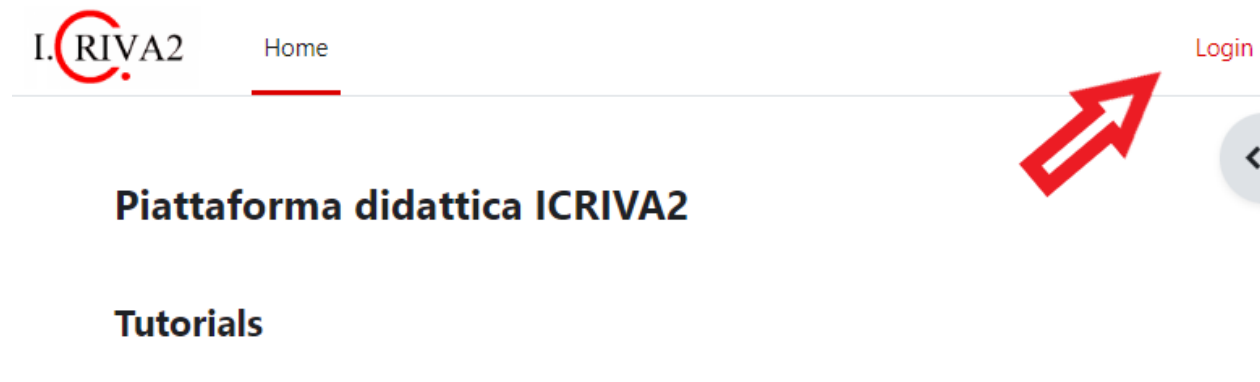

Piattaforma Moodle ICRIVA2

Login

La piattaforma può essere raggiunta dal sito della scuola <https://www.riva2.it>, oppure direttamente al seguente link: <https://moodle.riva2.it/>

1. SELEZIONARE LOGIN IN ALTO A DESTRA DELLA PAGINA